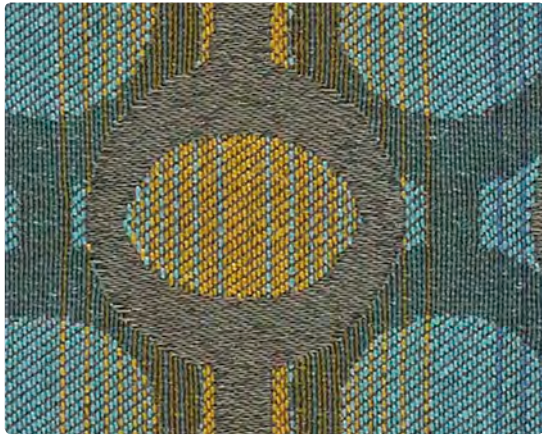

ALIGN
398-014 Moody Blue